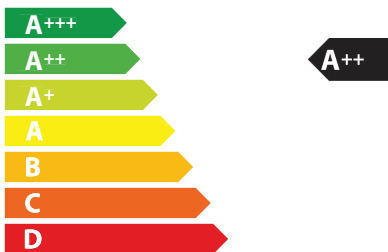

26

кВт·г/рік

ABCDEFG

A**B**CDEFG