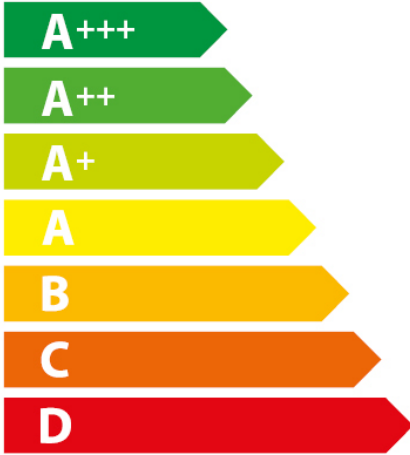

ENERG
енергия · ενεργεια

AEG

DBB4951M 942 022 711

74
kWh/annum

ABCDEF G

ABCDEF G

ABCDEF G

70dB