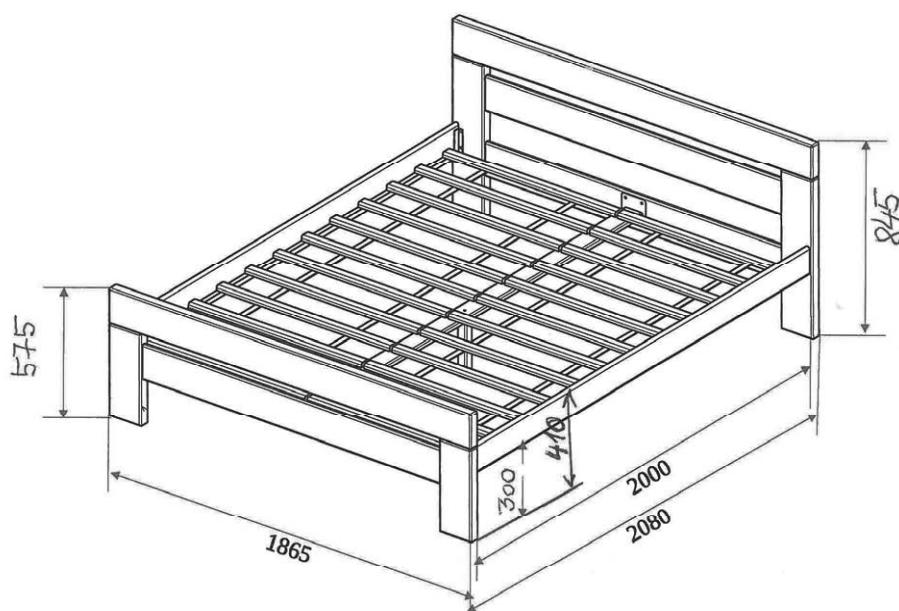

7 400,-

MASIVNÍ BUKOVÉ DŘEVO 4cm

MONAKO

MONAKO

MONAKO 90

95,5x208x74

MONAKO 160

165,5x208x74