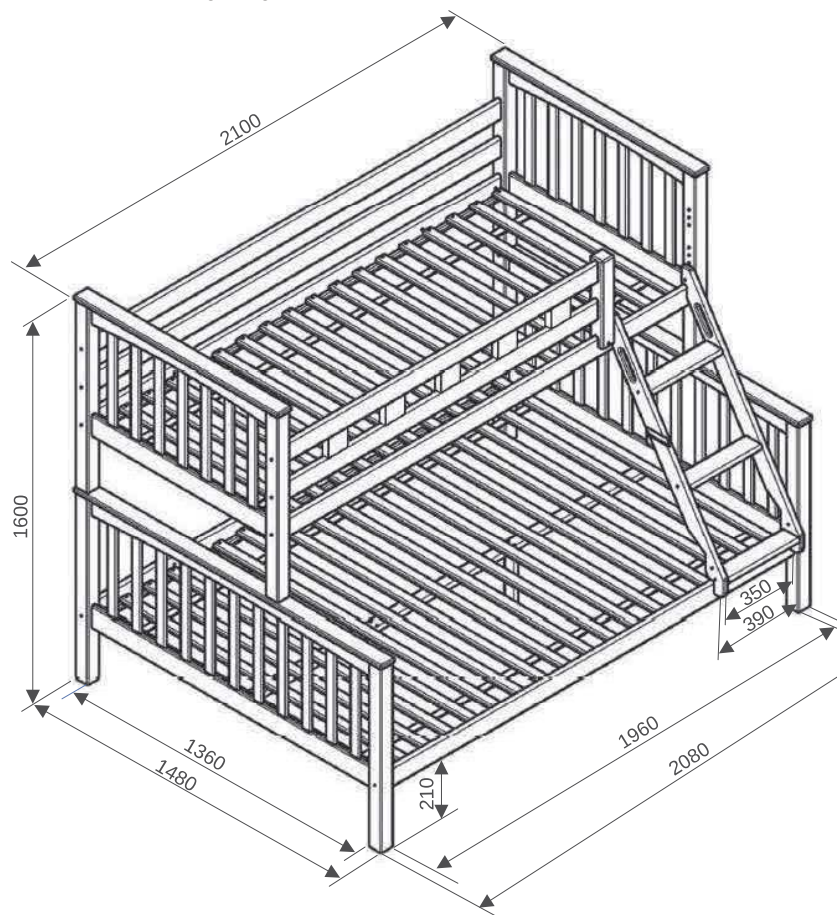

MARIO

MARIO 140/90

148x210x160

ZÁSUVKA POD POSTEL

90x190

BUK NATUR

13 500,-

~~14 900,-~~

5 200,-

BUK BÍLÁ

14 900,-

~~16 700,-~~

5 600,-