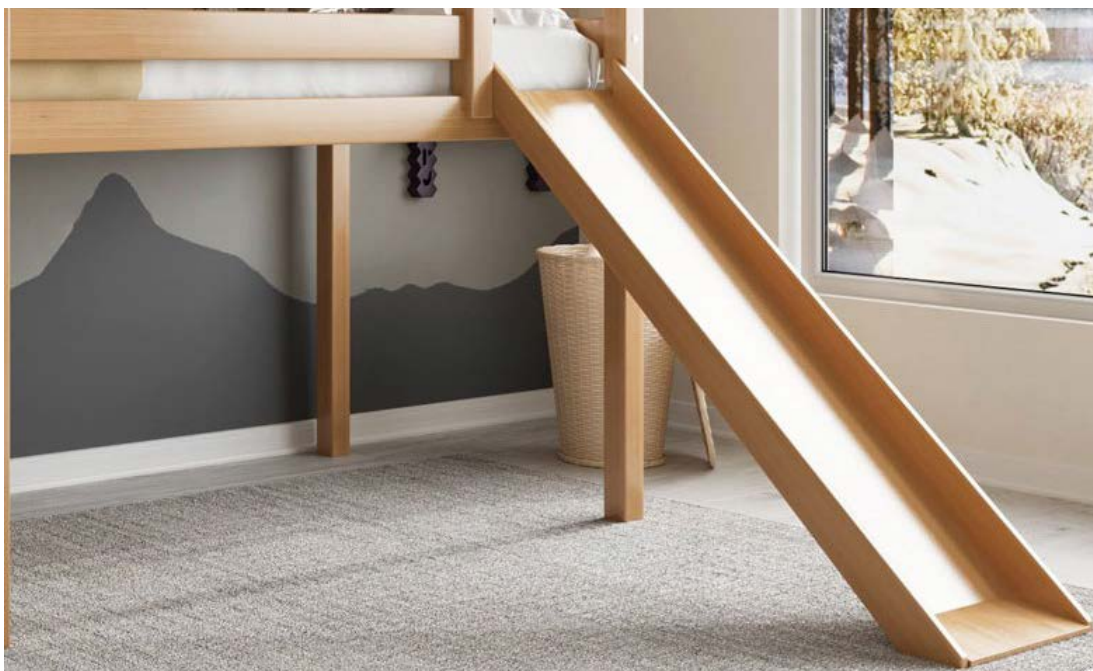

ANDY

ANDY PP

102x208x140

TOBOGÁN DŘEVĚNÝ

145x34

ŽEBŘÍK DŘEVĚNÝ

180x60

BUK NATUR

6 900,-

~~8 900,-~~

2 990,-

1 200,-

BUK BÍLÁ

7 500,-

~~9 500,-~~

3 290,-

1 300,-

ROŠTY

LAŤKOVÝ ROŠT 80/90 - 12 latí

79,6/89,6x4,5x1,8

400,- ~~500,-~~

LAŤKOVÝ ROŠT 80/19 - 16 LATÍ

79,6/89,6x4,5x1,8

520,- ~~700,-~~

LAŤKOVÝ ROŠT 80/90 - 18 latí

79,6/89,6x4,5x1,8

600,- ~~800,-~~

LAŤKOVÝ ROŠT 120-140-160-180 cm - 12 latí

800,- ~~1 000,-~~

LAŤKOVÝ ROŠT 140 - MARIO 140 - 18 latí

1 200,- ~~1 400,-~~