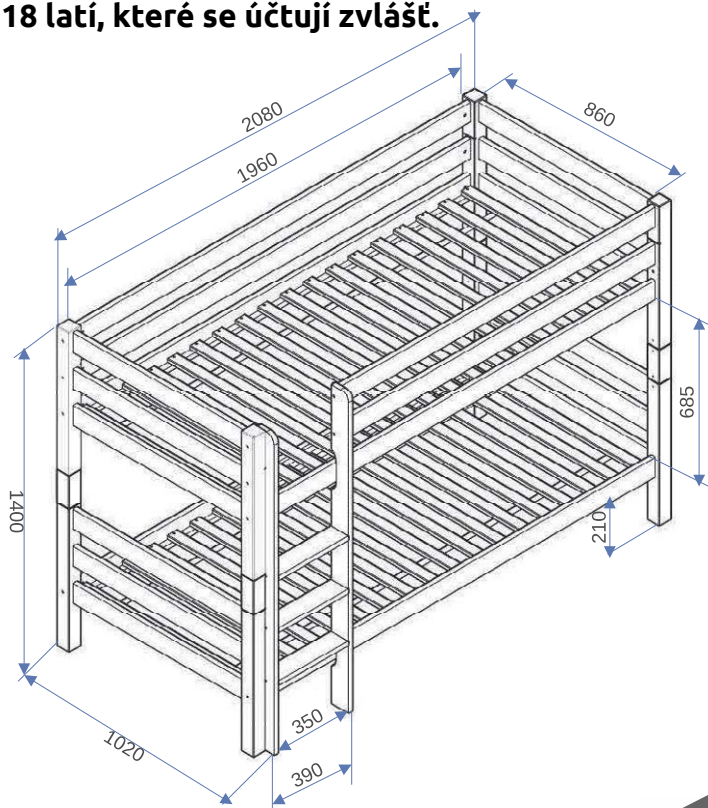

BUK BÍLÁ

9 990,-

~~12 900,-~~

1 100,-

K posteli LENNY 2x rošt 90 s 18 latí, které se účtují zvlášť.

*** ZÁBRADLÍ KE SPODNÍ POSTELI**

MARIO PP

* ZÁBRADLÍ K POSTELI NENÍ V CENĚ POSTELE