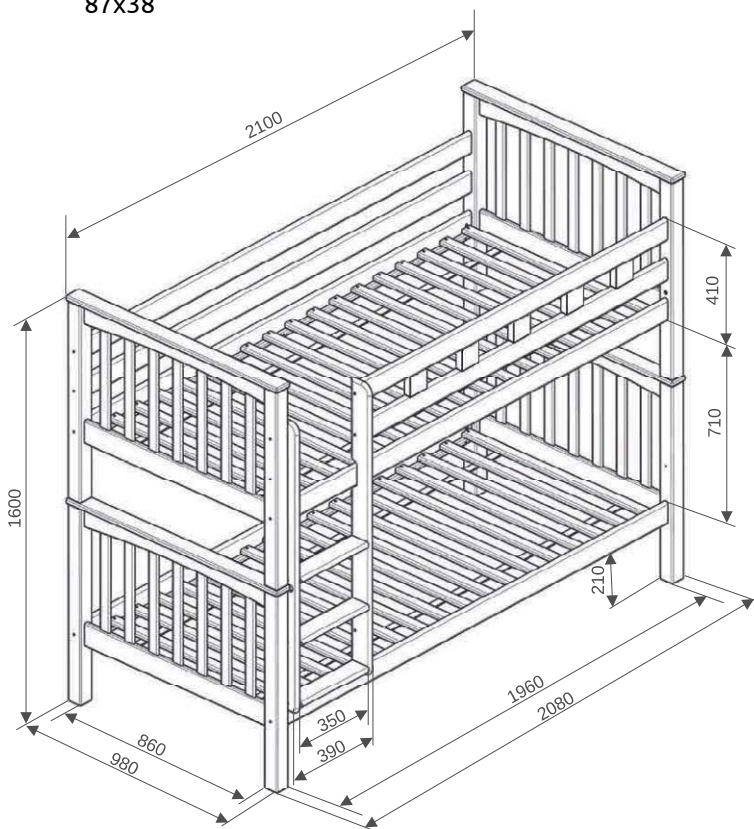

MARIO ZÁBRADLÍ DŘEVĚNÉ

87x38

BUK NATUR

11 500,-

~~13 900,-~~

1 100,-

BUK BÍLÁ

12 500,-

~~14 900,-~~

1 300,-