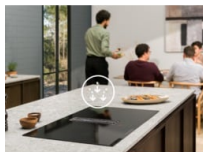

Specifikace a benefity

Svoboda v designu kuchyně – uvolněte si místo bez omezení

Uvolněte si místo a dovoďte svým nápadům vzkvétat díky svobodě v designu kuchyně. Nainstalujte si varnou desku s odsavačem par tam, kde se vám líbí. Odpadá totiž potřeba závěsného odsavače par nad vaším prostorem k vaření. Užijte si v kuchyni více svobody.

Double FlexiBridge® pro maximální flexibilitu při vaření

Double FlexiBridge® nabízí dvě 4segmentové oblasti pro vaření, protože spojuje až 4 varné zóny. Nabízí tak maximální flexibilitu. Nyní můžete vařit s různými velikostmi hrnců a pánví, protože každou stranu varné desky si můžete přizpůsobit svým potřebám.

Vyčistěte vzduch ve své kuchyni tiše pomocí funkce Breeze

Funkce Breeze osvěží po skončení vaření vzduch ve vaší kuchyni při nízké hladině hluku. Nyní si můžete po jídle odpočinout nebo se bavit v příjemném prostředí bez nepříjemných pachů z vaření.

Filtr 2v1 pro příjemnější vzduch v kuchyni

Filtr 2v1 obsahuje uhlíkový a tukový filtr, který pomáhá udržovat v kuchyni čerstvý vzduch. Vyjímatelný filtr lze snadno mýt v myčce a pro dlouhodobé používání regenerovat v troubě.