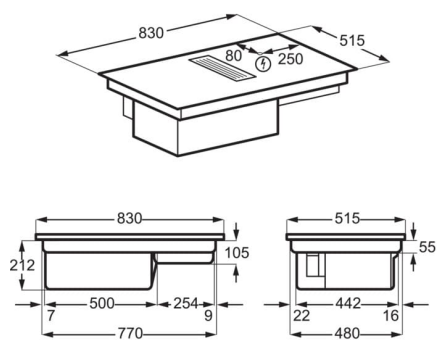

Technická specifikace

PSGBHH220DE0000D