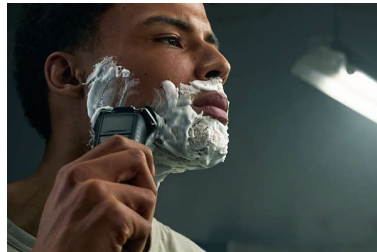

Suché a mokré používání

Přizpůsobte holení svým potřebám. Díky možnosti používání za sucha i mokra si můžete vybrat mezi pohodlným holením za sucha

a osvěžujícím holením za mokra. Holit se můžete s gelem či pěnou, a to dokonce i ve sprše.