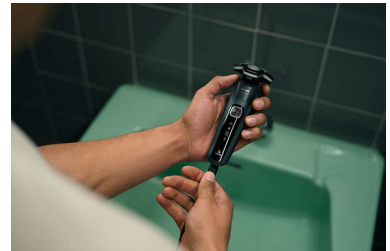

Doba nabíjení: 1 hodina

S výkonnou a energeticky úspornou lithium-iontovou baterií můžete holicí strojek plně nabít za pouhou 1 hodinu. Spěcháte? Zapojte holicí strojek na 5 minut do zásuvky a získáte dostatek energie na 1 kompletní oholení.