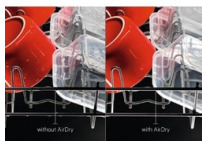

Křehké sklo v bezpečí

I extra výkonné myčky nádobí umí poskytnout sklu jemnou péči. Držáky SoftGrip v horním koši drží sklenice šetrně, a přitom bezpečně na svém místě. Gumové hroty SoftSpikes zabraňují jejich poškrábání nebo poškození.

Specifikace a benefity

Automatické otevření dvířek AirDry

Technologie AirDry díky cirkulaci vzduchu zajišťuje efektivnější sušení a zároveň minimalizuje spotřebu energie. Dvířka myčky se před koncem sušicího cyklu pootevrou o 10 centimetrů, aby mohl dovnitř proudit vzduch, který nádobí dosuší. Už žádné zaschlé kapky.

Dvojitě sprchovací rameno je účinné v každém koutě

Dvě sprchovací ramena zajišťují maximální pokrytí vnitřního prostoru myčky vodou. Rotující ostřikovače posílají proudy vody do všech rohů dolního i horního koše. Na dokonalé výsledky mytí nádobí se tak můžete spolehnout.