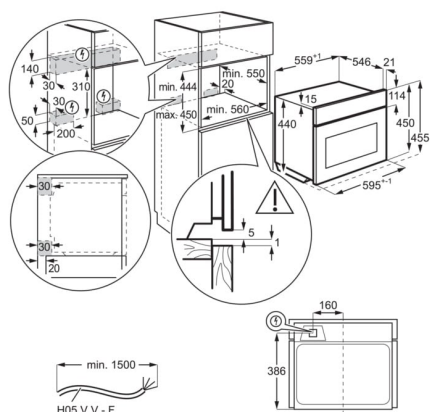

Technická specifikace

Typ výrobku	Vestavná pečicí trouba
Systém tepelné úpravy	Integrovaný mikrovlnný
Čištění trouby	Hladký smalt
Prostor pro instalaci VxŠxH (mm)	450x560x550
Vnitřní objem (l)	42
Max. příkon (W)	2100
Požad. jištění (A)	16
Napájecí napětí (V)	220-240
Přívodní kabel	1.5 m se zakončením
Barva	Nerezová ocel
Třída energetické účinnosti	Ne
Funkce trouby	Rozmrazování, Gril a mikrovlnné pečení, Gril, Světlo, Liquids + Microwave, Melting, Mikrovlnné pečení, Popcorn, Ohřev a mikrovlnné pečení

Elektronické funkce

Child lock (in off mode), alarm/hlášení chyby, nastavení hlasitosti minutky, automatické vypnutí (jen trouby), akustický signál, 12 variety of pre-set cooking programmes "Assist", čas vaření, čas vaření s odhadem konce, přičítání času, Delayed start (Time delay), demo program s kódem, nastavení jasu disp., osvětlení trouby zapnout / vypnout (menu + samostatné tlačítko), info k servisu, denní čas, dveřní spínač pro světlo, Function lock (in running mode), Key tones menu with deactivation, Menu non-connected, Microwave Power level proposal, minutka

Přívodní kabel	1.5 m se zakončením
Výbava trouby - rošty	No
Výbava trouby - plechy	Ne
Hmotnost (kg)	34.4
EAN kód produktu	7332543808809

PSGBOV180DE0000H