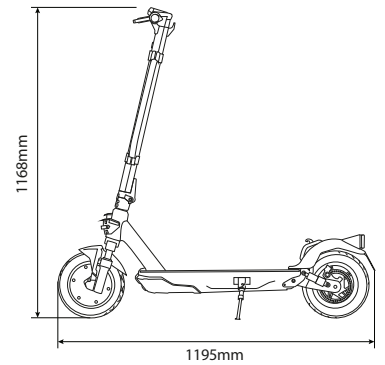

## 2xe ADVENTURER

elektrická koloběžka

10" bezdušové pneumatiky

Velký, 3,2" displej

Zadní kotoučová brzda

### Základní informace

<b>Materiál rámu</b>	slitina hořčíku
<b>Odpružení</b>	přední a zadní
<b>Rychlost</b>	L1:= 6km/h   L2:= 15km/h   L3:= 20km/h   L4:= 25km/h (max)
<b>Max. stoupání</b>	18%
<b>Brzdy</b>	dvojitá brzda: přední elektrická / zadní kotoučová, KERS
<b>Výkon motoru</b>	350W (špičkový výkon 515W)
<b>Kola</b>	10" bezdušová
<b>Nízkonapěťová ochrana</b>	30V
<b>Proudový limit</b>	18A
<b>Typ motoru</b>	bezkartáčový
<b>Max. zatížení</b>	100 kg
<b>Bezpečnostní upozornění</b>	od 14 let, doporučeno použití bezpečnostních prvků jako helma a rukavice
<b>Provozní teploty</b>	0°C / 45°C
<b>Stupeň krytí</b>	IPX4
<b>Doba nabíjení</b>	přibližně 7 hodin
<b>Dojezd</b>	40 km (ujetá průměrnou rychlostí 15 km/h, v závislosti na hmotnosti jezdce, stavu vozovky, teplotě prostředí aj.)

### Rozměry a hmotnosti

<b>Provozní hmotnost</b>	19 kg
<b>Přepravní hmotnost</b>	22,8 kg
<b>Provozní rozměry</b>	1195 x 473 x 1168 mm
<b>Rozměry při složení</b>	1195 x 473 x 515 mm
<b>Přepravní rozměry</b>	1235 x 210 x 535 mm