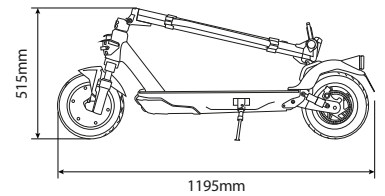

## 2xe ADVENTURER

elektrická koloběžka

10" bezdušové pneumatiky

Velký, 3,2" displej

Zadní kotoučová brzda

### Základní informace

<b>Materiál rámu</b>	slitina hořčíku
<b>Odpružení</b>	přední a zadní
<b>Rychlost</b>	L1:= 6km/h   L2:= 15km/h   L3:= 20km/h   L4:= 25km/h (max)
<b>Max. stoupání</b>	18%
<b>Brzdy</b>	dvojitá brzda: přední elektrická / zadní kotoučová, KERS
<b>Výkon motoru</b>	350W (špičkový výkon 515W)
<b>Kola</b>	10" bezdušová
<b>Nízkonapěťová ochrana</b>	30V
<b>Proudový limit</b>	18A
<b>Typ motoru</b>	bezkartáčový
<b>Max. zatížení</b>	100 kg
<b>Bezpečnostní upozornění</b>	od 14 let, doporučeno použití bezpečnostních prvků jako helma a rukavice
<b>Provozní teploty</b>	0°C / 45°C
<b>Stupeň krytí</b>	IPX4
<b>Doba nabíjení</b>	přibližně 7 hodin
<b>Dojezd</b>	40 km (ujetá průměrnou rychlostí 15 km/h, v závislosti na hmotnosti jezdce, stavu vozovky, teplotě prostředí aj.)

### Rozměry a hmotnosti

<b>Provozní hmotnost</b>	19 kg
<b>Přepravní hmotnost</b>	22,8 kg
<b>Provozní rozměry</b>	1195 x 473 x 1168 mm
<b>Rozměry při složení</b>	1195 x 473 x 515 mm
<b>Přepravní rozměry</b>	1235 x 210 x 535 mm