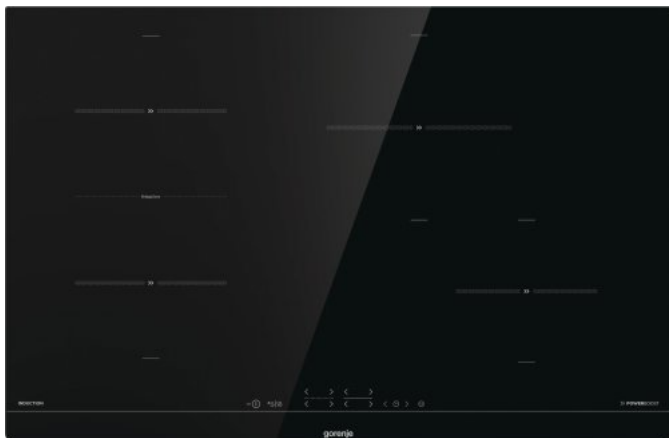

IT843BSC

gorenje
Life Simplified

-  BridgeZone spojení varných zón
-  PowerBoost
-  Zabudování varné desky do roviny s pracovní deskou
-  Funkce StopGo
-  Funkce časovač
-  Funkce Recall
-  Kuchyňská minutka EggTimer
-  Personalizace
-  Dětský zámek ChildLock Pro

Černá
Broušené hrany
SmartControl
Možnost personalizace nastavení - délka a hlasitost zvukového signálu
Funkce Recall pro obnovení nastavení
Funkce EggTimer - kuchyňská minutka
Funkce časovač
Funkce StopGo - okamžité dočasné zastavení vaření bez ztráty nastavených parametrů
Funkce StayWarm - udržování teploty 70 °C
Funkce SoftMelt - šetrné rozpouštění 42 °C
BridgeZone (spojení varných zón)
PowerBoost
4 indukční varné zóny Vlevo vpředu: Indukční varná zóna ø 18 cm, 1.4/2.1 kW, Vpravo vpředu: Indukční varná zóna ø 16 cm, 1.4/1.85 kW, Vlevo vzadu: Indukční varná zóna ø 18 cm, 1.4/2.1 kW, Vpravo vzadu: Indukční varná zóna ø 21 cm, 2.3/3 kW
Ukazatel zbytkového tepla
Dětský zámek ChildLock Pro
Rozměry (šxvxh): 79,5 x 5,4 x 52 cm
Rozměry zabaleného spotřebiče (šxvxh): 88 x 14 x 60 cm
Rozměry pro zabudování (šxvxh) (min-max): 75-75,2 x 7 x 49 cm
Netto hmotnost: 10 kg
Brutto hmotnost: 12,2 kg
Spotřeba elektrické energie v pohotovostním režimu: 0,5 W
Příkon: 7.200 w
Art.nb.: 731827
EAN kód: 3838782150715