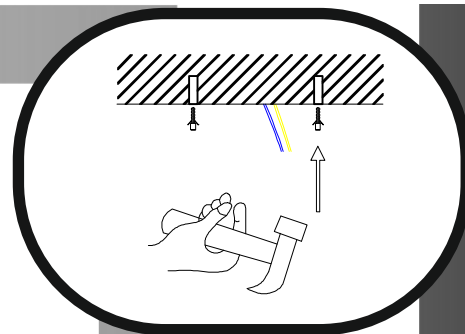

Immax NEO RONDATE uživatelský manuál

07023L

immax
neo

intelligent friendly light

Výrobce/ Dovozece:
IMMAX, Pohoří 703, 742 85 Vřesina, EU