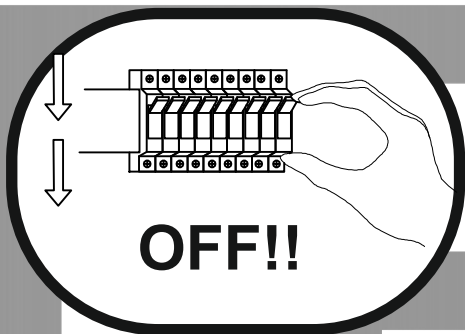

Immax NEO RONDATE uživatelský manuál

07023L

immax
neo

intelligent friendly light

Výrobce/ Dovozece:
IMMAX, Pohoří 703, 742 85 Vřesina, EU