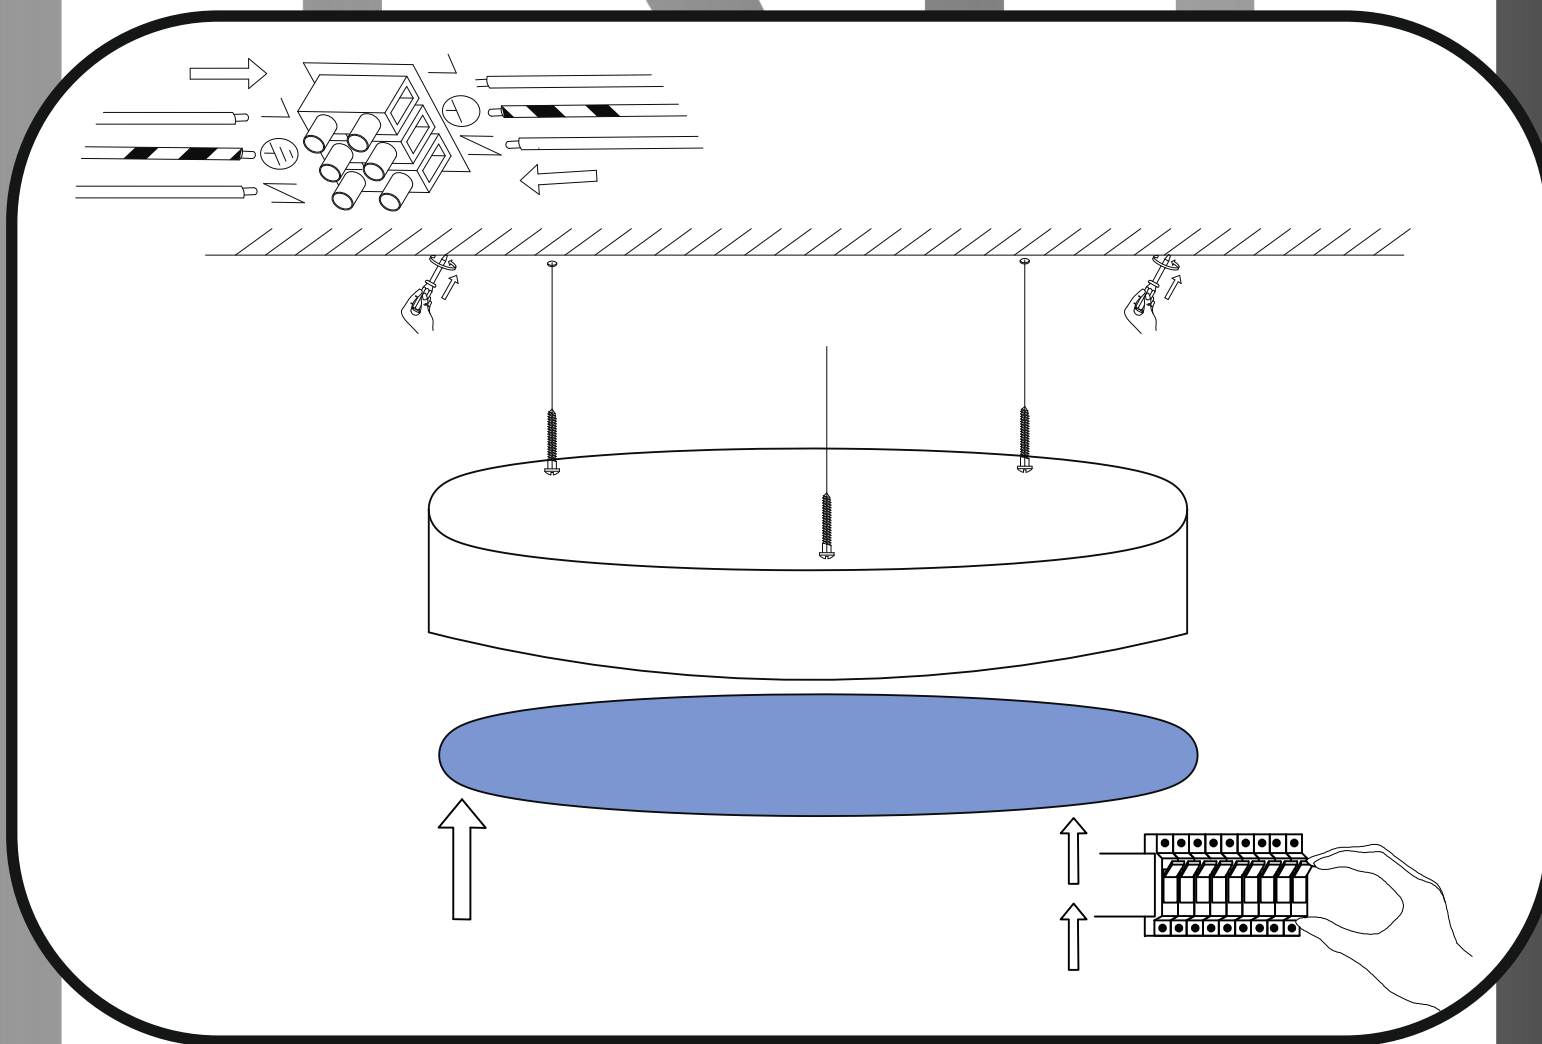

Immax NEO RONDATE uživatelský manuál

07023L

immax
neo

intelligent friendly light

Výrobce/ Dovozece:
IMMAX, Pohoří 703, 742 85 Vřesina, EU