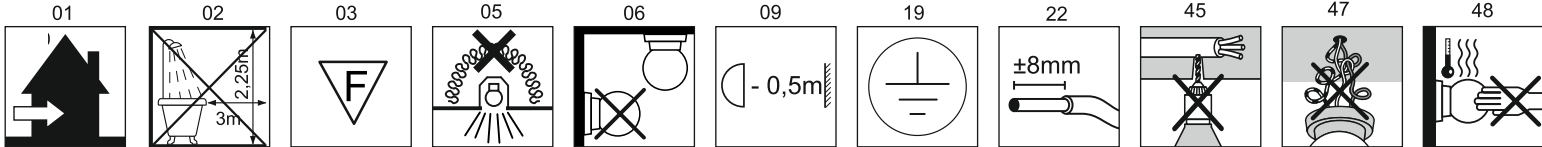

Immax NEO RONDATE uživatelský manuál

07023L

immax
neo

intelligent friendly light

Výrobce/ Dovozece:
IMMAX, Pohoří 703, 742 85 Vřesina, EU