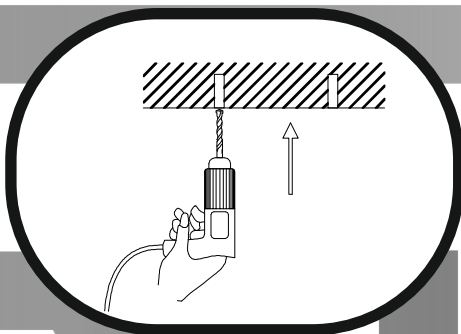

Immax NEO RONDATE uživatelský manuál

07023L

immax
neo

intelligent friendly light

Výrobce/ Dovozece:
IMMAX, Pohoří 703, 742 85 Vřesina, EU