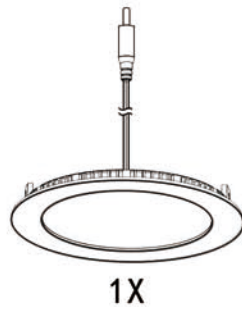

rabalux

5569

A

Φ106mm

B

C

D

E