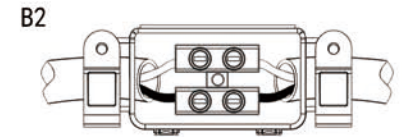

rabalux

5569

A

Φ106mm

B

C

D

E