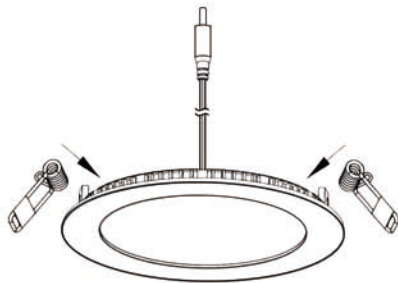

rabalux

5569

A

Φ106mm

B

C

D

E