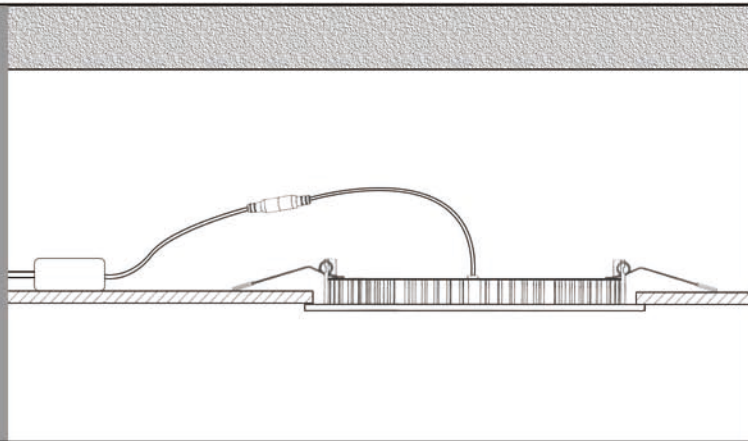

rabalux

5569

A

Φ106mm

B

C

D

E