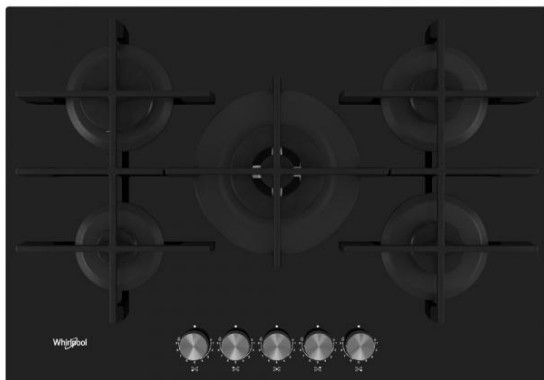

W COLLECTION GOWL 728/ NB

Varná deska

Whirlpool

EAN kód: 8003437605109

Typ varné desky	plynová
Kategorie varné desky	samostatná
Šířka desky	nad 70 cm

Vlastnosti

Povrch varné desky	tvrzené sklo
Design	W Collection
Barva	černá
Provedení	bez rámečku
Ovládání	knoflíky - MultilevelFlame
Počet varných zón	5
Umístění ovládacího panelu	vpředu
Počet stupňů výkonu	9
Výkonný dvojkorunkový hořák	ano
Zapalování hořáků	integrované
Bezpečnostní ventily hořáků	ano
Druh mřížky	litinová
Počet mřížek	3 (2 x dvojité)

Plotny

Přední levá plotna	malá
Průměr přední levé plotny	50 mm
Výkon přední levé plotny	1000 W
Zadní levá plotna	velká
Průměr zadní levé plotny	90 mm
Výkon zadní levé plotny	3000 W
Prostřední plotna	dvoukorunková
Průměr střední plotny	130 mm
Výkon střední plotny	4000 W
Zadní pravá plotna	střední
Průměr zadní pravé plotny	75 mm
Výkon zadní pravé plotny	1650 W
Přední pravá plotna	střední
Průměr přední pravé plotny	75 mm
Výkon přední pravé plotny	1650 W

Technické údaje

Maximální výkon hořáků	11300 W
Montovaná tryska	G20
Tryska v příslušenství	G30
Napětí	220-240 V
Frekvence	50/60 Hz
Připojení na 230 V	ano
Spotřeba energie v pohotovostním režimu (2010/30/ EC)	< 1,0 W
Spotřeba energie ve vypnutém režimu (2010/30/ EC)	< 0,5 W
Rozměry (vxšxh)	51x730x510 mm
Rozměry s obalem (vxšxh)	160x810x590 mm
Rozměry otvoru pro zabudování (vxšxh)	41x560x480 mm
Hmotnost	15,6 kg
Hmotnost s obalem	16,6 kg