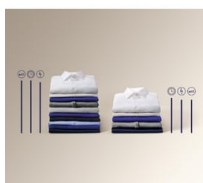

Specifikace a benefity

Péče na míru v kratším čase

Technologie SensiCare přizpůsobuje délku pracovního cyklu aktuální náplni. Vaše oděvy se nebudou prát nadměrně dlouho, zachovají si svůj vzhled a hebkost. Pro úsporu času, vody a elektrické energie.

- Náplň prádla: 6 kg
- Rychlost odstředování: ot./min.
- Program pro hedvábné prádlo
- Prací programy: Eco 40-60, bavlna, syntetika, jemné prádlo, rychlý 14 minut, máchání, odstřed./vypouštění, antialergický program s párou, dětský, hedvábné, vlna, sport, outdoor, džínovina
- Funkce odložený start
- Protipěnový systém
- Invertorový motor, 10 let záruka
- Dětský bezpečnostní zámek
- Nožičky: 4 nastavitelné nožky
- Ochrana proti vytopení