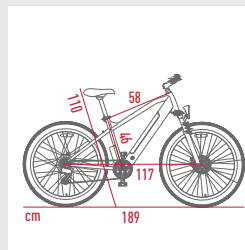

PERFORMANCE

mountain e-bike

KOLA	27,5" x 2,3" značky KENDA
RÁFKY	dvoustěnné, černé hliníkové, černý výplet
BRZDY	kotoučové hydraulické TEKTRU HD-T285, ergonomické brzdové páky TEKTRU
ŘAZENÍ	Shimano Acera 7 rychlostí
PŘEDNÍ VIDLICE	značka ZOOM modelová řada VAXA
KLIKY	značka PROWHEEL model PIONEER (Deluxe) 44 zubů
PEDÁLY	hliníkové, značka VP model VP-565
RÁM	hliníkový hydroformovaný
MAX. RYCHLOST	25 km/h
SEDLO	značka SELLE ROYAL model VIVO
SEDLOVÁ TRUBKA	hliníková
ŘÍDÍTKA	hliníková, značka ZOOM model SPORT
GRIPY	značka VP, gumové s hliníkovými lock-on koncovkami
OSVĚTLENÍ	LED značka SPANNINGA, přední model HL 1900 s ovládním z displeje, zadní integrované do sedlové trubky s vlastní baterií
DISPLEJ	značka APT, LCD displej model 500S, voděodolný IP67, informace na displeji: 5 úrovní asistence, indikátor baterie, zapnutí a vypnutí osvětlení, počítadlo kilometrů s dodatečnými funkcemi
MOTOR	značka XF 36V 250W, v zadním náboji
BLATNÍKY	nejsou součástí výbavy
STOJAN	zadní, na stranu
NOSIČ	není součástí výbavy
MAX. ZATÍŽENÍ	110 kg
BATERIE	LG 36V 12,8Ah 461Wh
NABÍJECÍ ADAPTÉR	42V 2A
DOBA NABÍJENÍ	4-6 hodin
DOJEZD	od 40 do 80 km, tento údaj závisí na: stupni asistence šlapání, hmotnosti jezdce, síly vydané při šlapání, tlaku pneumatik, stavu a sklonu vozovky, množství rozjezdů a zastavení
HMOTNOST BATERIE	2,7 kg
HMOTNOST BEZ BATERIE	21,3 kg
CELKOVÁ HMOTNOST	24 kg
ROZMĚRY BALENÍ	150 x 26 x 90 cm

Rozměry

Plně integrovaná baterie v rámu

Odpružená vidlice ZOOM VAXA

Voděodolný LCD displej

AB-PM-G20 | 8052870480613

AB-PM-B20 | 8052870480620