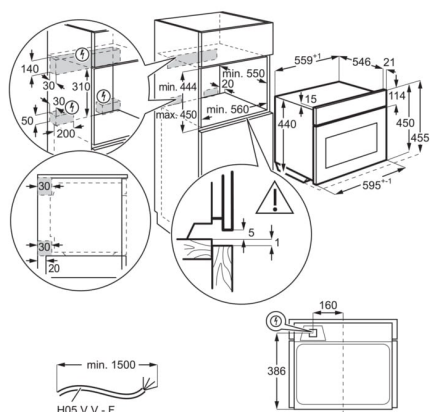

Technická specifikace

Typ výrobku	Vestavná pečicí trouba
Systém tepelné úpravy	Integrovaný mikrovlnný
Materiál vnitřku trouby	Hladký smalt
Prostor pro instalaci VxŠxH (mm)	450x560x550
Vnitřní objem (l)	42
Max. příkon (W)	2100
Požad. jištění (A)	16
Přívodní kabel	1.5 m se zakončením
Napájecí napětí (V)	220-240
Barva	Nerezová ocel s protiotiskovou úpravou
Třída energetické účinnosti	Ne
Funkce trouby	Rozmrazování, Grill High + Microwave, Gril, Světlo, Liquids + Microwave, Melting, Mikrovlnné pečení, Popcorn, Ohřev a mikrovlnné pečení
Hlučnost (dB)	52
Vybava trouby - rošty	No
Vybava trouby - plechy	Ne
Čistá hmotnost (kg)	33.8
EAN kód produktu	7332543844920

PSGBOV180DE0000H