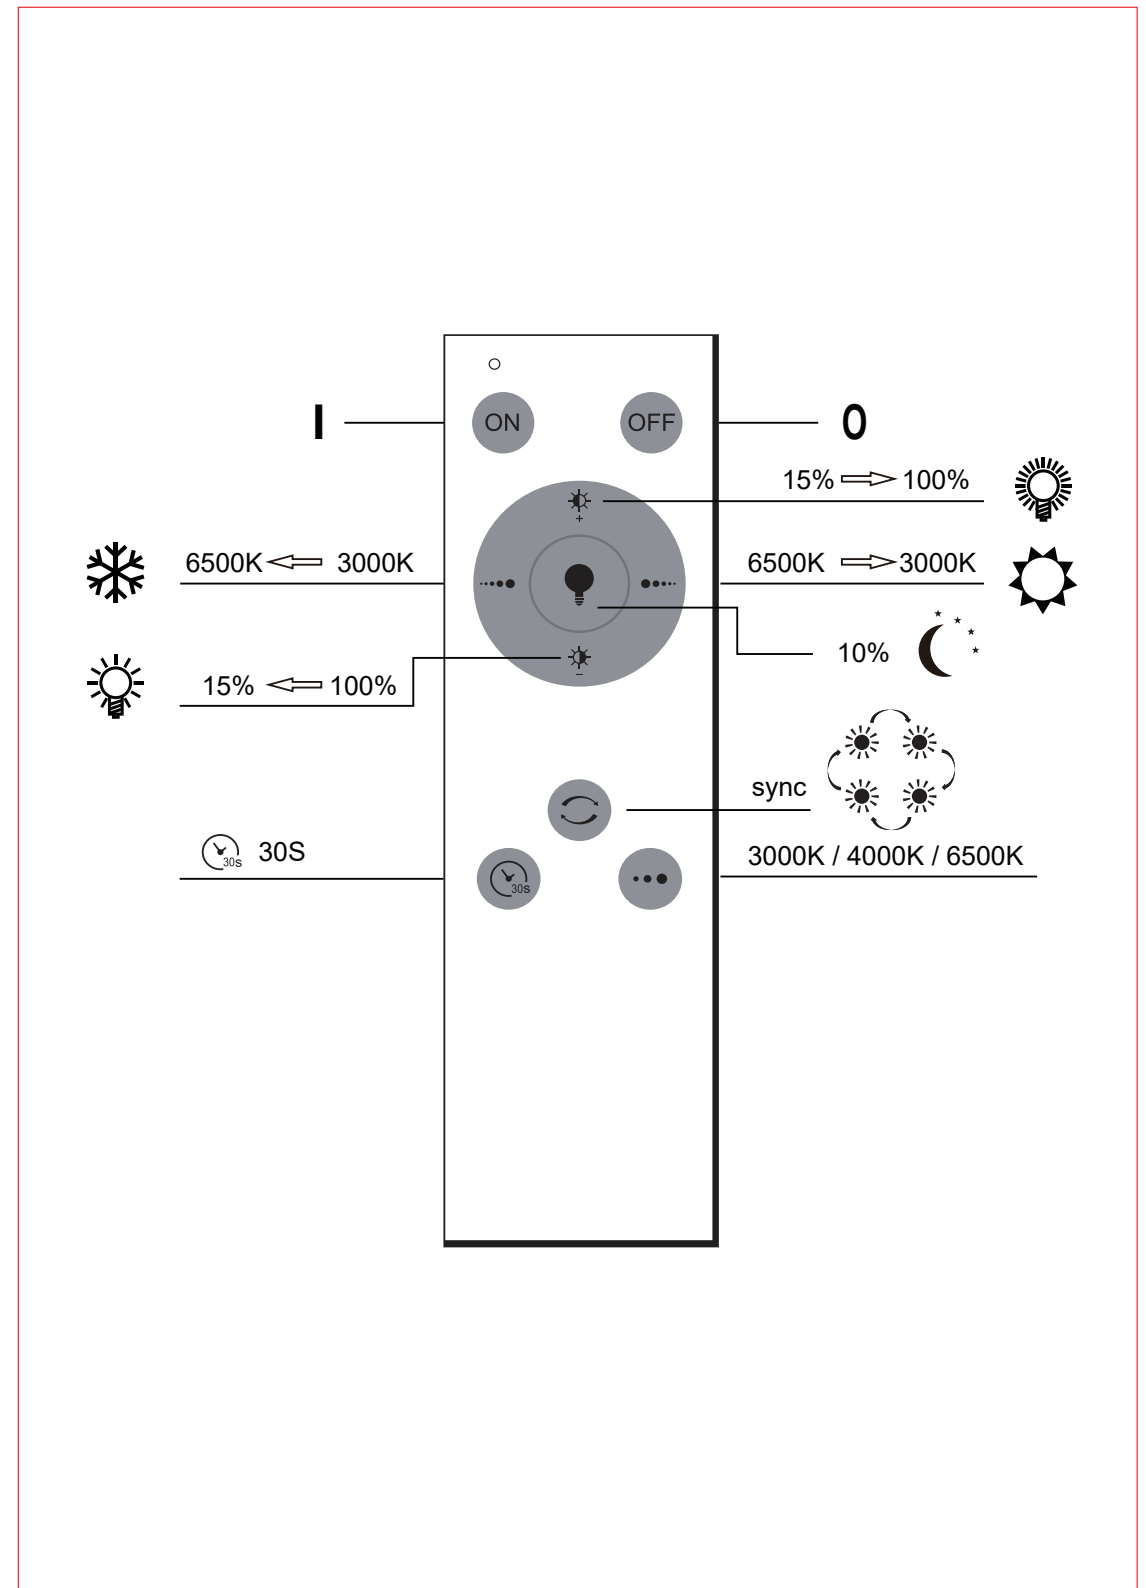

148x210mm

front

back