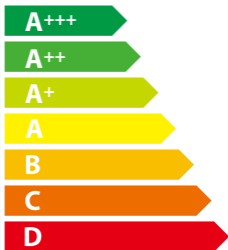

ENERG

енергия · ενέργεια

PHILCO 

PEW 726 BX

41
kWh/annum

ABCDEFG

AB**C**DEFG

ABC**D**EFG