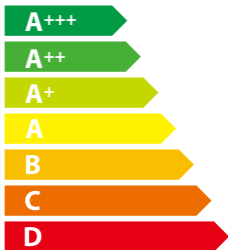

ENERG

енергия · ενέργεια

PHILCO 

PEI 619 TCG

86
kWh/annum

ABC**D**EFG

A**B**CDEFG

ABC**D**EFG